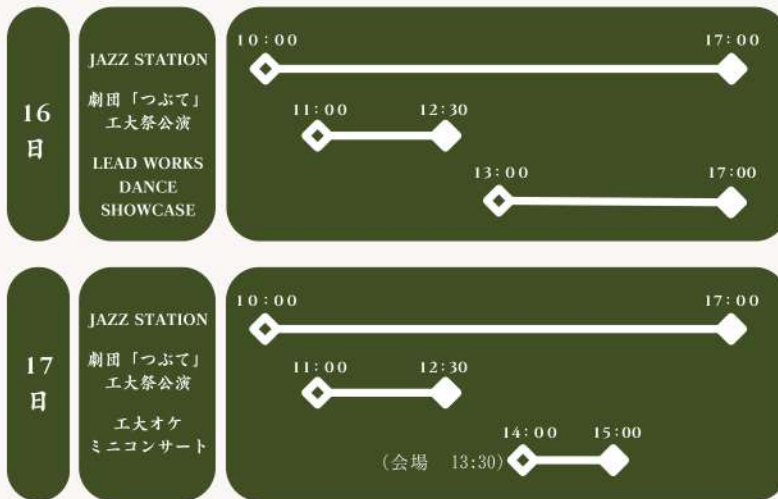

飲食業で *To healthy the city in the restaurant business.*
街を元気にする。

Bar&Light Dining
Lapin Garden

〒050-0074
北海道室蘭市中島町1-17-1 GSビル 2F
TEL/FAX:0143-50-6879

洋食酒場らぱん

〒050-0074
北海道室蘭市中島町1-17-1 GSビル 1F
TEL/FAX:0143-83-5750

室蘭串揚げ
中島一丁目商店

〒050-0074
北海道室蘭市中島町1-17-1 GSビル 1F
TEL/FAX:0143-50-6098

室蘭やきとり お食事処
くじら食堂

〒051-0036
北海道室蘭市松津町4丁目16-15
道の駅 1F
TEL/FAX:0143-27-5511

鉄ノ街珈琲
ツツノマチコーヒー

〒051-0036
北海道室蘭市松津町4丁目16-15
道の駅 1F
TEL/FAX:0143-27-5511

からあげ専門店
鶏さんまい

〒050-0074
北海道室蘭市中島町1丁目24-2
グランディールⅢ 1F
TEL/FAX:0143-47-3020

**大学会館
タイムテーブル**