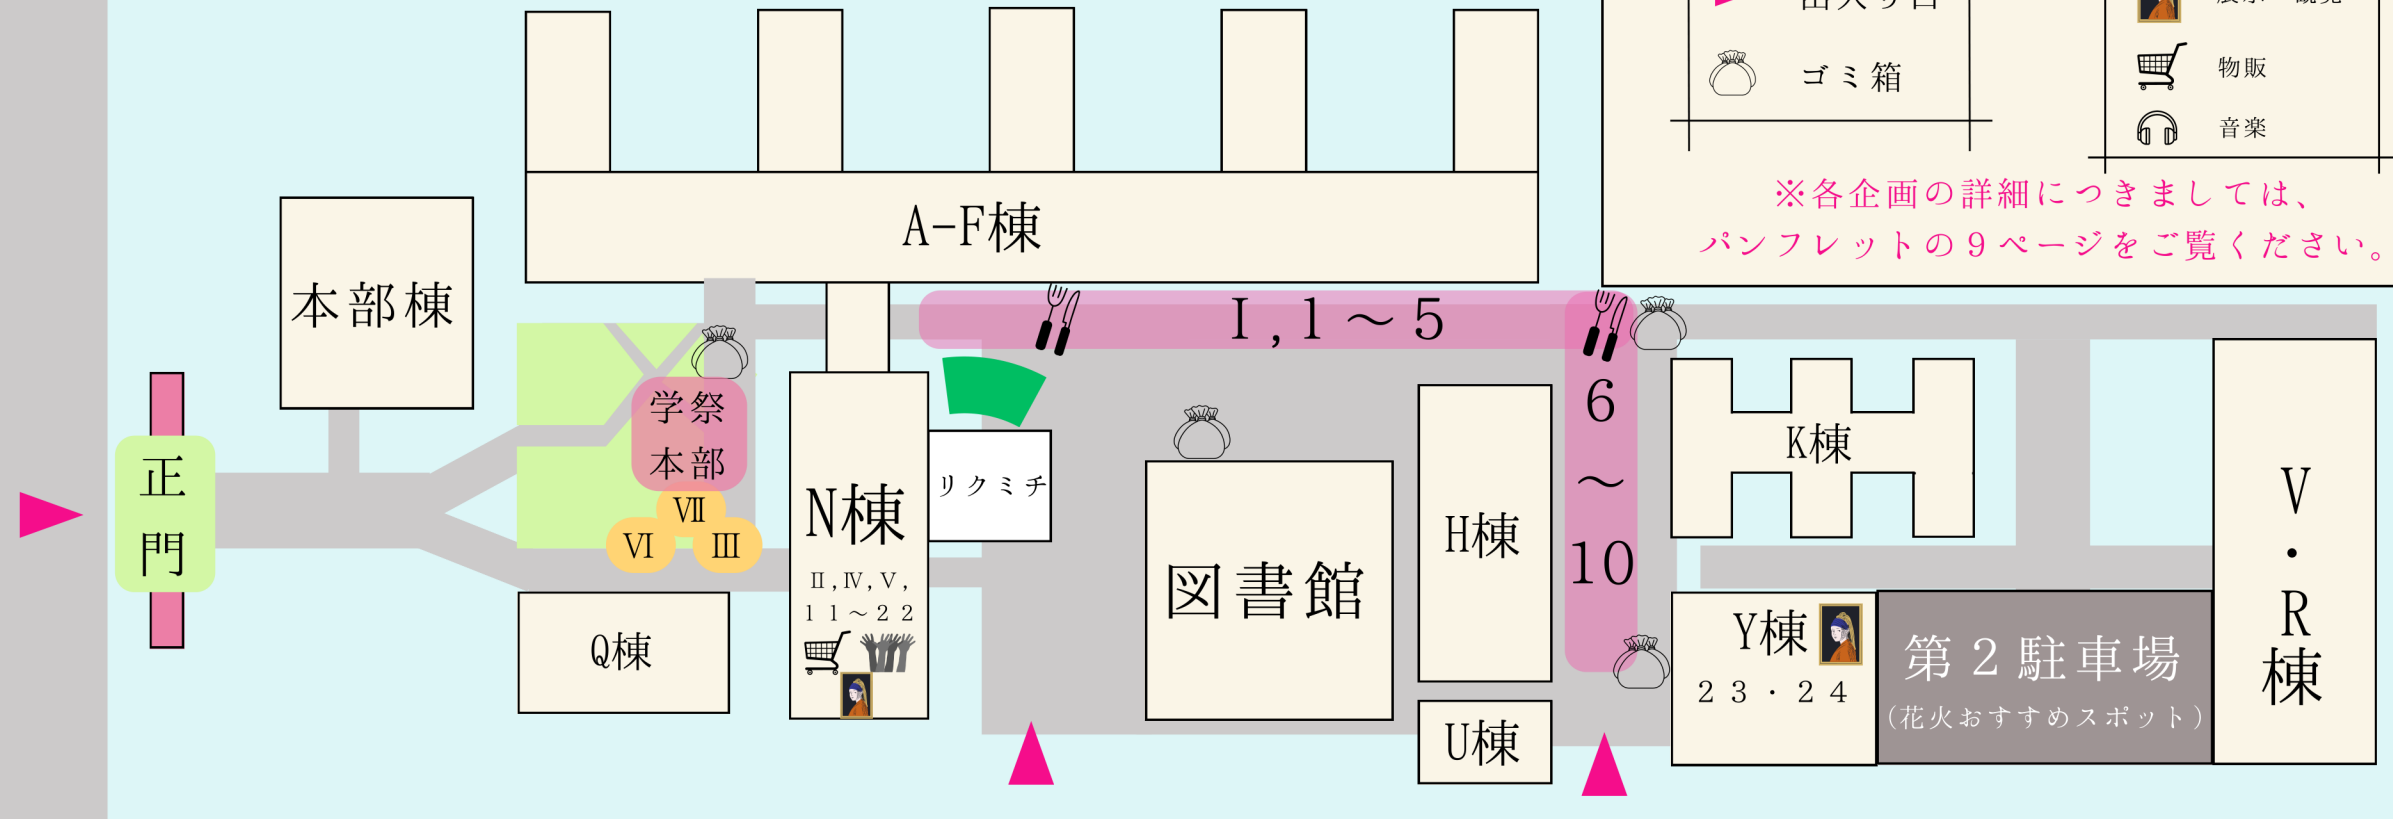

大学祭全体マップ

企画ジャンル	
	飲食
	参加・体験
	展示・観覧
	物販
	音楽

※各企画の詳細につきましては、パンフレットの9ページをご覧ください。

セブンイレブン

大学生協

キッチンカー
 大学会館
 25~28

第1駐車場
 (花火おすすめスポット)

体育館
 29

グラウンド
 (花火打ち上げ場所)

委員会企画	
I	ジンギスカン
II	ビンゴ
III	おかしまき
IV	科学工作教室
V	カジノ
VI	チャトラクダ神社
VII	チャトラクダをさがせ

N棟マップ