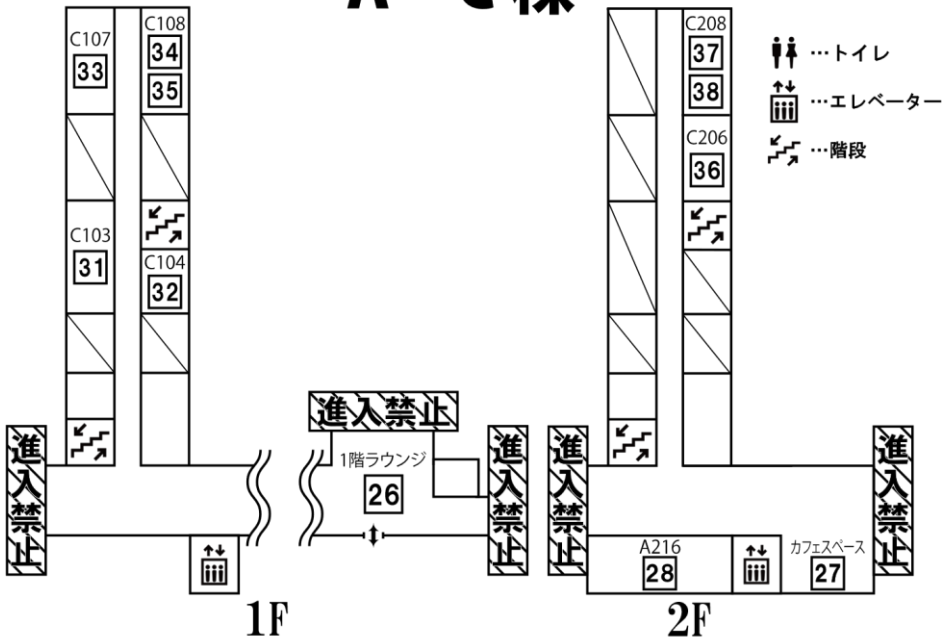

企画番号	企画名	団体名	企画場所	企画種別
1	「工大」×「白糠」スペシャルコラボ企画～プチ恋問館～	室蘭工業大学・白糠町連携大学祭企画委員会	A棟前	露店企画
2	たませんのおかし produced by たゆび	Music Labo たゆび		
3	国際料理を楽しもう！	国際交流クラブ		
4	高速たこ焼き	高速空気力学研究室&航空宇宙原動機研究室		
5	餃子ヒーロー returns!!	アコースティックギターサークル		
6	甘味処 もち切もちもち丸もち長	杖刀会		
7	アーチェリー・ダーツ体験	アーチェリー部		
8	食事処わんげる	ワンダーフォーゲル部	H棟前	
9	フライドポテト	室工大サイクリング部		
10	タビオカドリンク	アルティメットサークル 愛染		
11	宇宙亭	航空宇宙機システム研究室		
12	MASA'S キッチン ～そうめんの冷やし中華風～	航空構造工学研究室		
13	焼き鳥 哲屋	Lead Works		
14	肉工房	夢工房	K棟前	
15	馬場さんちのオムそばめし	天体観測Laboratory		
16	タビ家の逆襲	(非公認団体)室工大ガンダム研究会		
17	甘味処 つとむ	推進工学研究室		
18	ラスク+ラムネ	まちづくり部PAネットワーク		
19	JKC～ジャズ研カレー～	ジャズ研究会		大学会館前
20	航空研究会やきとり	航空研究会		
21	広島風お好み焼き	Studio催事		
22	Café Circle Crocchio	Café Circle Crocchio		
23	室工大 Broadcasting Project 2019	ラジオ放送部		
24	茶漬け処「みっとないと」	ラジオ放送部		
25	氷	MPC		
26	～花展～	小原流華道部	Y棟1階ホール	構内企画
27	自主防災研究会	MIT研究会	Y棟1階セミナー室	
28	工大ターミナル	鉄道研究会	A棟地下ホール	
29	道路施設の老朽化対策と長寿命化への取り組み	構造力学研究室+北海道開発局	A010	
30	津波に関するデモ実験	海岸学研究室	C103	
31	むろじむポケモンコーナー	室蘭工大ポケモンサークル	C104	
32	写真展	写真部	C107	
33	ゲームこれくしょん-MPC-	MPC	C108	
34	ヴァイスシュヴァルツ交流会&塗り絵&作品展示	アニメーション研究会	C206	
35	サイコロくじ	シミュレーションゲーム研究会	C208	
36	ロボット展示	夢工房		
37	工大祭美術部展示2019	室蘭工業大学 美術部		
38	文芸部即売会?あっ、さっし。	文芸部		
39	JAZZ STATION	ジャズ研究会	学生食堂	大学会館企画
40	工大オケミニコンサート	室蘭工業大学 管弦楽団	多目的ホール	
41	Lead Works Dance Showcase	Lead Works		
42	劇団「つぶて」 工大祭公演	劇団「つぶて」		
43	フリーマーケット	Studio催事	体育館	その他企画
44	AUTUMN LOCK FESTIVAL	Music Labo たゆび	グラウンド	
45	屋外でのバンド演奏	軽音部 オリジナルフォーク愛好会		
46	空に届け!水ロケット!	学生宇宙研究開発機構 SARD		

変更点

下記団体の出展場所が変更しました。

出展場所を変更する企画団体

企画番号	企画名	団体名	変更先
26	～花展～	小原流華道部	A棟1階ラウンジ
27	自主防災研究会	MIT研究会	カフェスペース
28	工大ターミナル	鉄道研究会	A216

A・C棟

出展変更場所